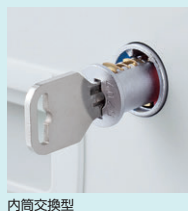

●ダイヤル錠タイプ
50XBH-D167AAWW

●品番の見方

50XBH-D167AAWW

■カラー(上段：天板カラー 下段：本体カラー)

W	ホワイト	P	パールアルダー
W	ホワイト	W	ホワイト

WW-1 P-2

■共通仕様

天板/スチール、メラミン化粧板、29mm厚
 前後面：ポスチフォーム加工
 サイド：ABS樹脂エッジ
 ダクト部：セキュリティワイヤー
 取付けホール付
 配線ダクトカバー：スチール、ABS樹脂、
 エラストマー樹脂
 幕板・脚部/スチール、粉体塗装
 幕板部/配線トレー1個付
 脚上/ABS樹脂カバー(フック付)
 脚上/ABS樹脂カバー、アジャスター付
 袖箱/スチール、粉体塗装、
 オールロック錠
 ダブルサスペンションレール
 (ファイル引出し)
 引出し取手：ラッチ付
 (センター引出し除く)

choice 錠タイプをお選びください。

●シリンダー錠タイプ

開閉表示付オールロック錠

1つの鍵でワゴン全部の引出しがロックできるオールロック機構。ひと目で施錠の確認ができる開閉表示付です。鍵番号が変更できる内筒交換型。システム収納HSウォールと共通化が可能です。(開錠状態でないと交換は不可)

●ダイヤル錠タイプ ※H720のみ

キーレスでの運用に最適

4桁のダイヤルナンバーで施錠管理できるキーレスタイプ。座った姿勢で操作しやすい縦型ダイヤルです。施錠のつまみを回すたびダイヤルが0000になります。暗証番号を忘れた時は非常解錠用ダイヤルNo検索キー(別売)で開錠できます。(オールメカ式/電池不要)