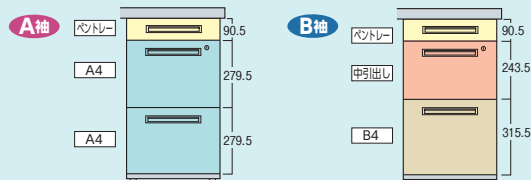

choice H720とH700の2タイプのデスクをフルラインアップ。

●H720mmタイプ

※下肢空間が広がり、上段引出しの収納量UP

●H700mmタイプ

※まだまだ人気のH700mmもフルラインアップ

choice A袖・B袖をお選びください。

A4ファイルが2段に収納できるA袖と、下段引出しが大きく、B4ファイルが収納できるB袖タイプがあります。両袖デスクは、左A袖・右A袖の **AA袖** と左A袖・右B袖の **AB袖** の2タイプあります。 ※BB袖・BA袖はご相談ください。

●H720mmタイプ

●H700mmタイプ

50Xのファイル引出しはダブルサスペンションです。 ※袖引出しは全てラッチ付です。

●両袖デスク (AA袖タイプ)