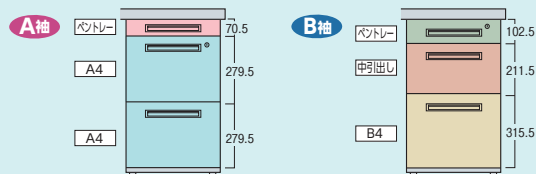

choice H720とH700の2タイプのデスクをフルラインアップ。

●H720mmタイプ

※下肢空間が広がり、上段引出しの収納量UP

●H700mmタイプ

※まだまだ人気のH700mmもフルラインアップ

choice A袖・B袖をお選びください。

A4ファイルが2段に収納できるA袖と、下段引出しが大きく、B4ファイルが収納できるB袖タイプがあります。両袖デスクは、左A袖・右A袖の **AA袖** と左A袖・右B袖の **AB袖** の2タイプあります。 ※BB袖・BA袖はご相談ください。

●H720mmタイプ

●H700mmタイプ

50Xのファイル引出しはダブルサスペンションです。 ※袖引出しは全てラッチ付です。

●両袖デスク (AA袖タイプ)