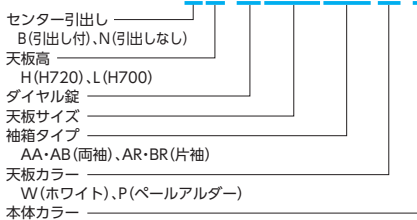

●ダイヤル錠タイプ
50XBH-D167AAWW

●品番の見方

50XBH-D167AAWW

■カラー(上段：天板カラー 下段：本体カラー)

W	ホワイト	P	パールアルダー
W	ホワイト	W	ホワイト

WW-1 P-2

■共通仕様

天板/スチール、メラミン化粧板、29mm厚
 前後面：ポスチフォーム加工
 サイド：ABS樹脂エッジ
 ダクト部：セキュリティワイヤー
 取付けホール付
 配線ダクトカバー：スチール、ABS樹脂、
 エラストマー樹脂
 幕板・脚部/スチール、粉体塗装
 幕板部/配線トレー1個付
 脚上/ABS樹脂カバー(フック付)
 脚上/ABS樹脂カバー、アジャスター付
 袖箱/スチール、粉体塗装、
 オールロック錠
 ダブルサスペンションレール
 (ファイル引出し)
 引出し取手：ラッチ付
 (センター引出し除く)

choice 錠タイプをお選びください。

●シリンダー錠タイプ

開閉表示付オールロック錠

1つの鍵でワゴン全部の引出しがロックできるオールロック機構。ひと目で施錠の確認ができる開閉表示付です。鍵番号が変更できる内筒交換型。システム収納HSウォールと共通化が可能です。(開錠状態でないと交換は不可)

●ダイヤル錠タイプ ※H720のみ

キーレスでの運用に最適

4桁のダイヤルナンバーで施錠管理できるキーレスタイプ。座った姿勢で操作しやすい縦型ダイヤルです。施錠のつまみを回すたびダイヤルが0000になります。暗証番号を忘れた時は非常解錠用ダイヤルNo検索キー(別売)で開錠できます。(オールメカ式/電池不要)